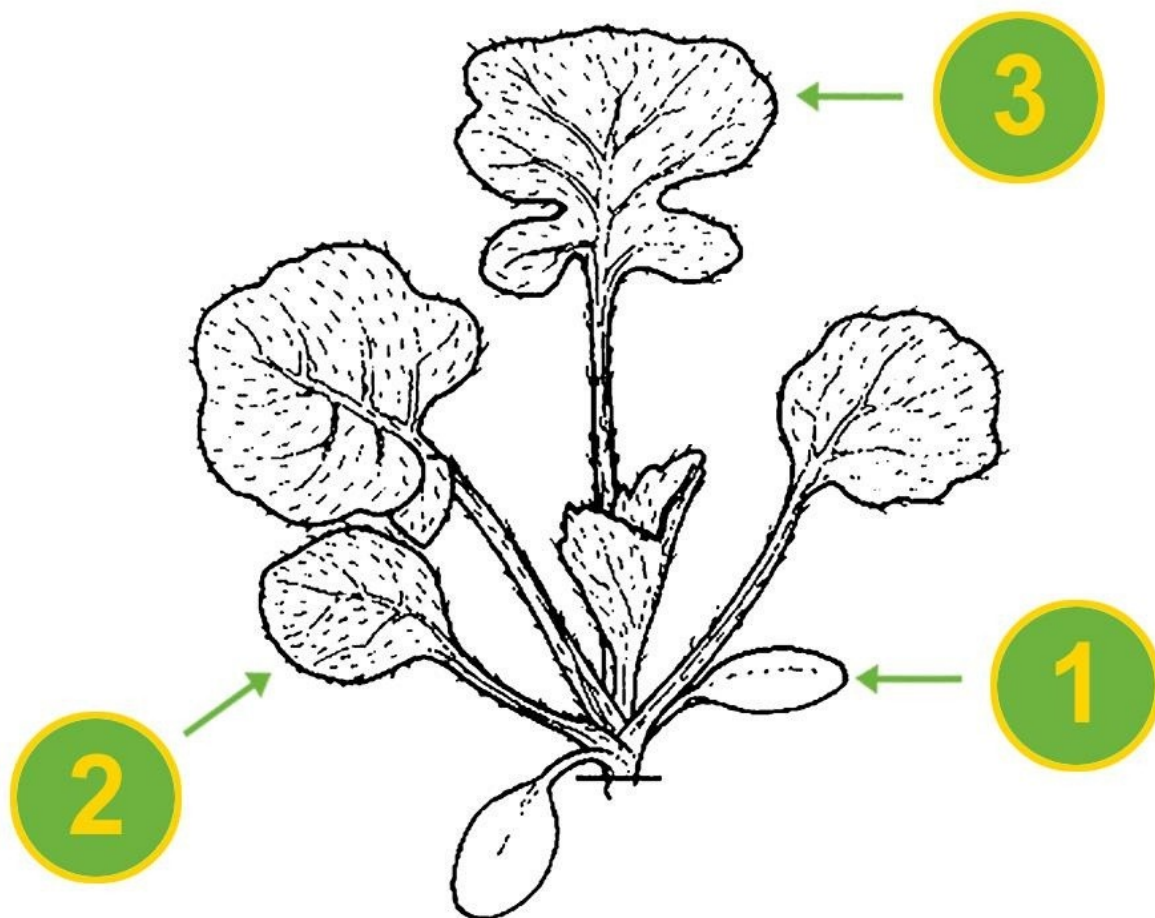

Portugal

Published on Syngenta (<http://www.syngenta.pt>)

[Home](#) > Rinçãõ