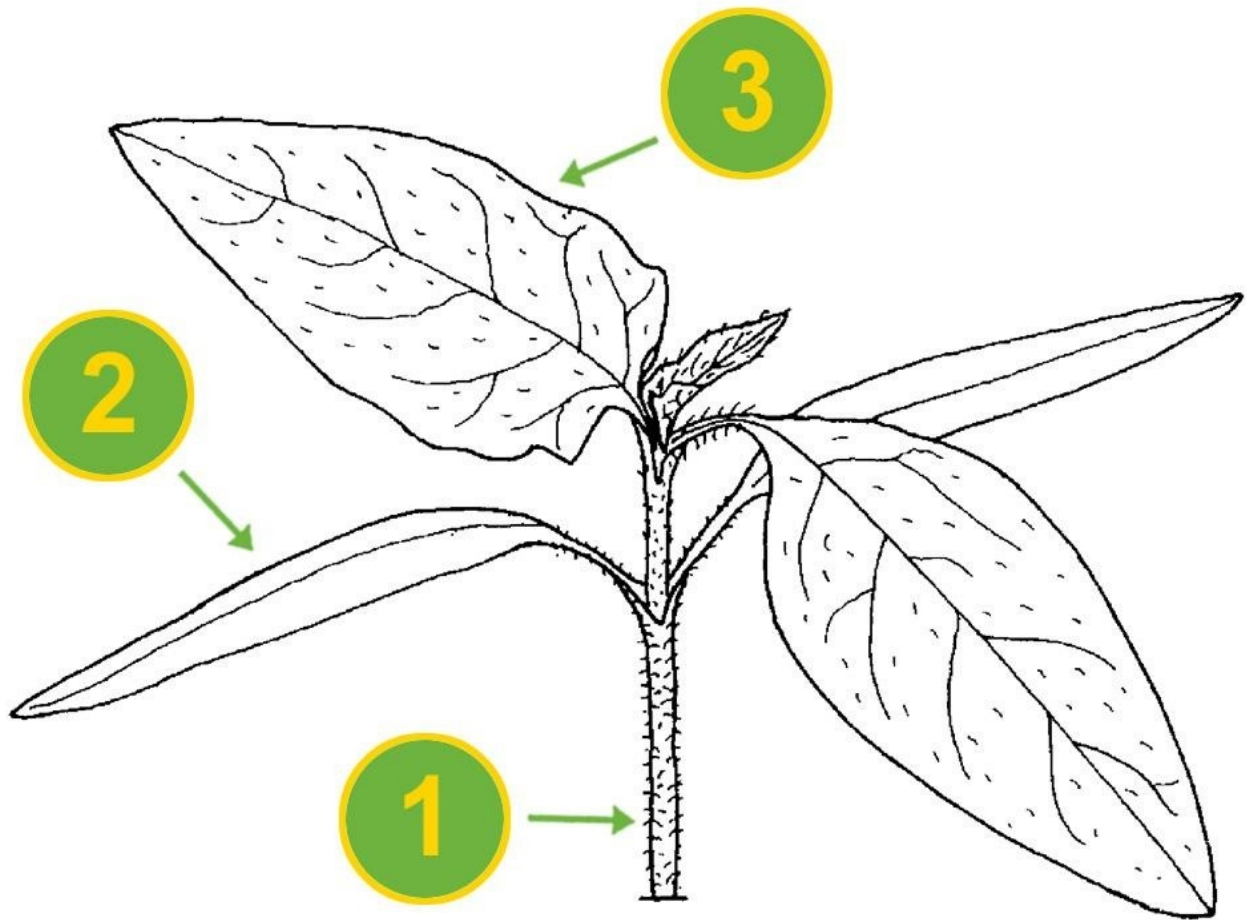

Portugal

Published on Syngenta (<https://www.syngenta.pt>)

[Home](#) > Figueira-do-Inferno