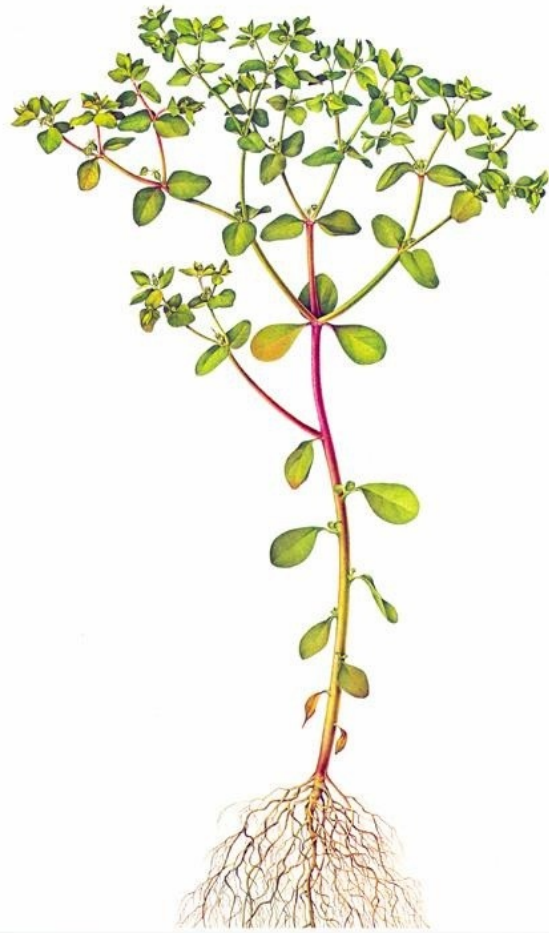

Ésula-redonda