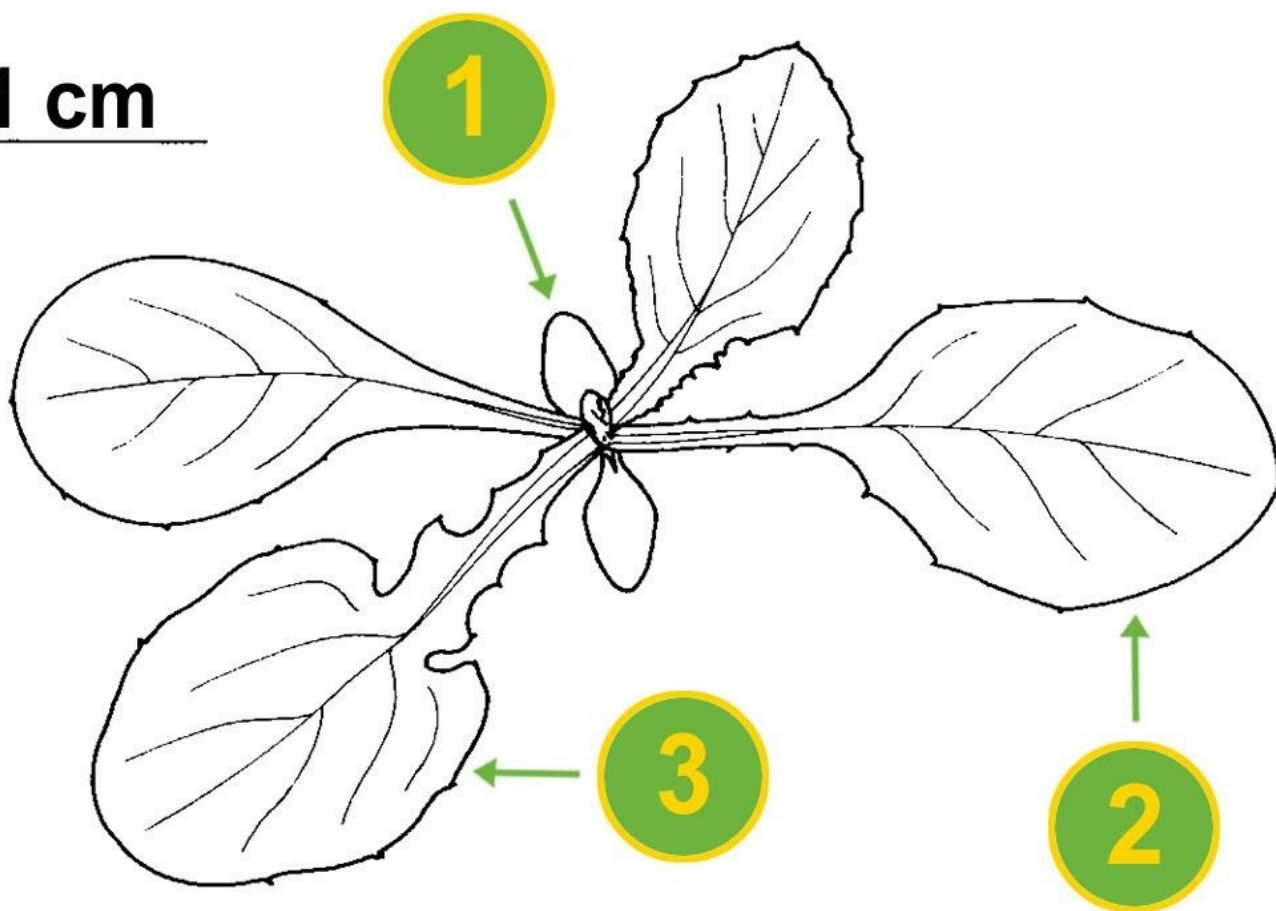

Portugal

Published on Syngenta (<https://www.syngenta.pt>)

[Home](#) > Serralha-áspera

---

1 cm

Serralha-áspera

## SONAS

*Sonchus asper* (L.) Hill

### Young

Cotilédones em forma de colher. Folhas simples, ovadas ou triangulares, irregularmente dentadas, margens espinhosas

## **Adult**

Altura: 20 a 80 cm. Caule fendido, pouco ramificado. Folhas: folhas inteiras. Folhas inferiores em roseta, de coloração verde clara. Folhas seguintes alternas, oblongas, sinuosas-dentadas, penatífidas ou muitas vezes indivisas e lanceoladas, muito espinhosas, envolvem o caule por duas aurículas grandes, arredondadas. Inflorescências: flores amarelas; involúcro liso ou com vários cílios glandulosos bastante frequentes nos pedúnculos. Frutos: aquênios sem rugosidades, lisos, com cílios pequenos nas margens.