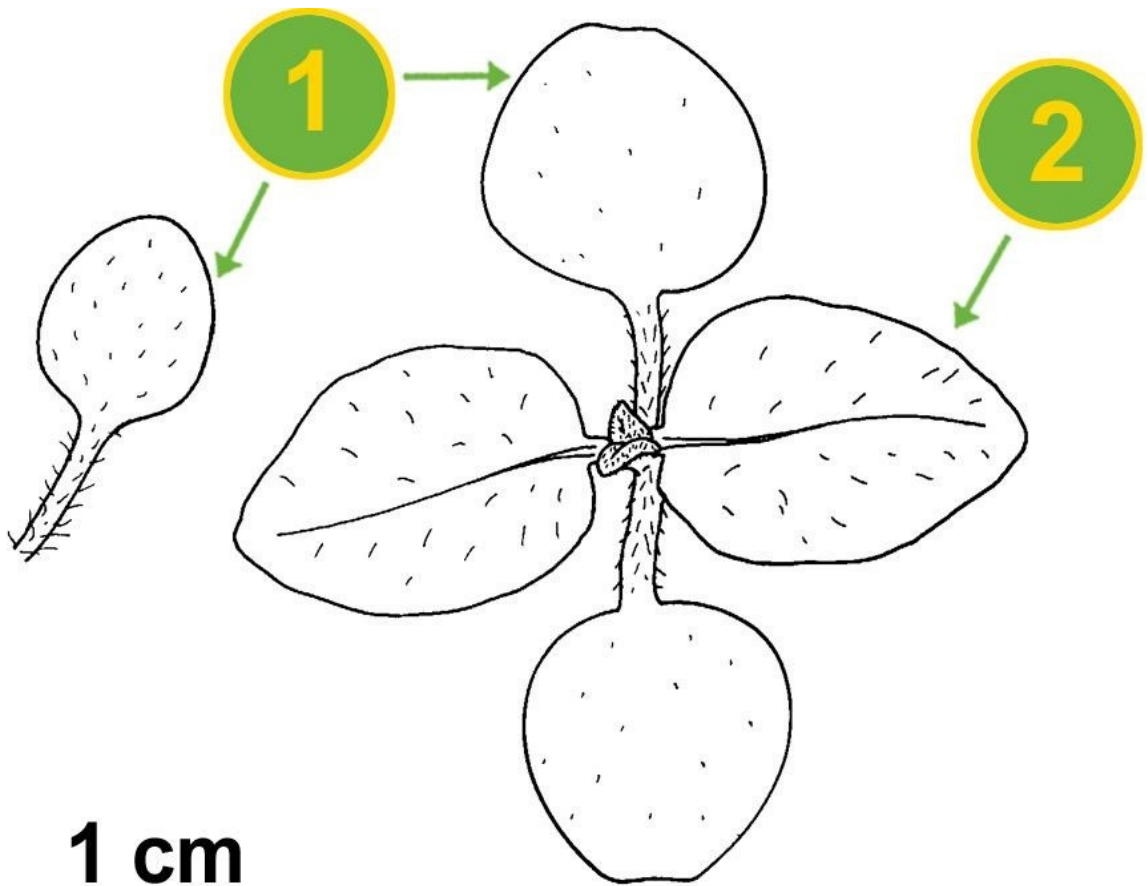

Portugal

Published on Syngenta (<https://www.syngenta.pt>)

[Home](#) > Falsa-verónica

1 cm

Falsa-verónica

KICSP

Kickxia spuria (L.) Dumort.

Dicotiledóneas anuais

Familia

Scrophulariaceae

Synonyme:

falsa-veronica-da-alemanha

Harmfulness

++

Young

Cotilédones em forma de espátula. Folhas simples, inteiras, ovadas.

Adult

Caule de aproximadamente 10 a 50 cm, prostado, com pêlos glandulosos e compridos. Folhas: folhas alternas com pecíolo curto, ovadas, arredondadas na base, vilosas. Inflorescências: flores amarelas com lábio superior pardo-violeta. Corola prolonga-se numa larga "espora" curva que mede de 10 a 15 mm com um longo pedúnculo geralmente viloso. Sépalas ovadas e cordiformes na base. Frutos: cápsulas globulosas. Sementes elípticas alongadas, pardas e reticuladas, alveoladas, com aproximadamente 1 mm.