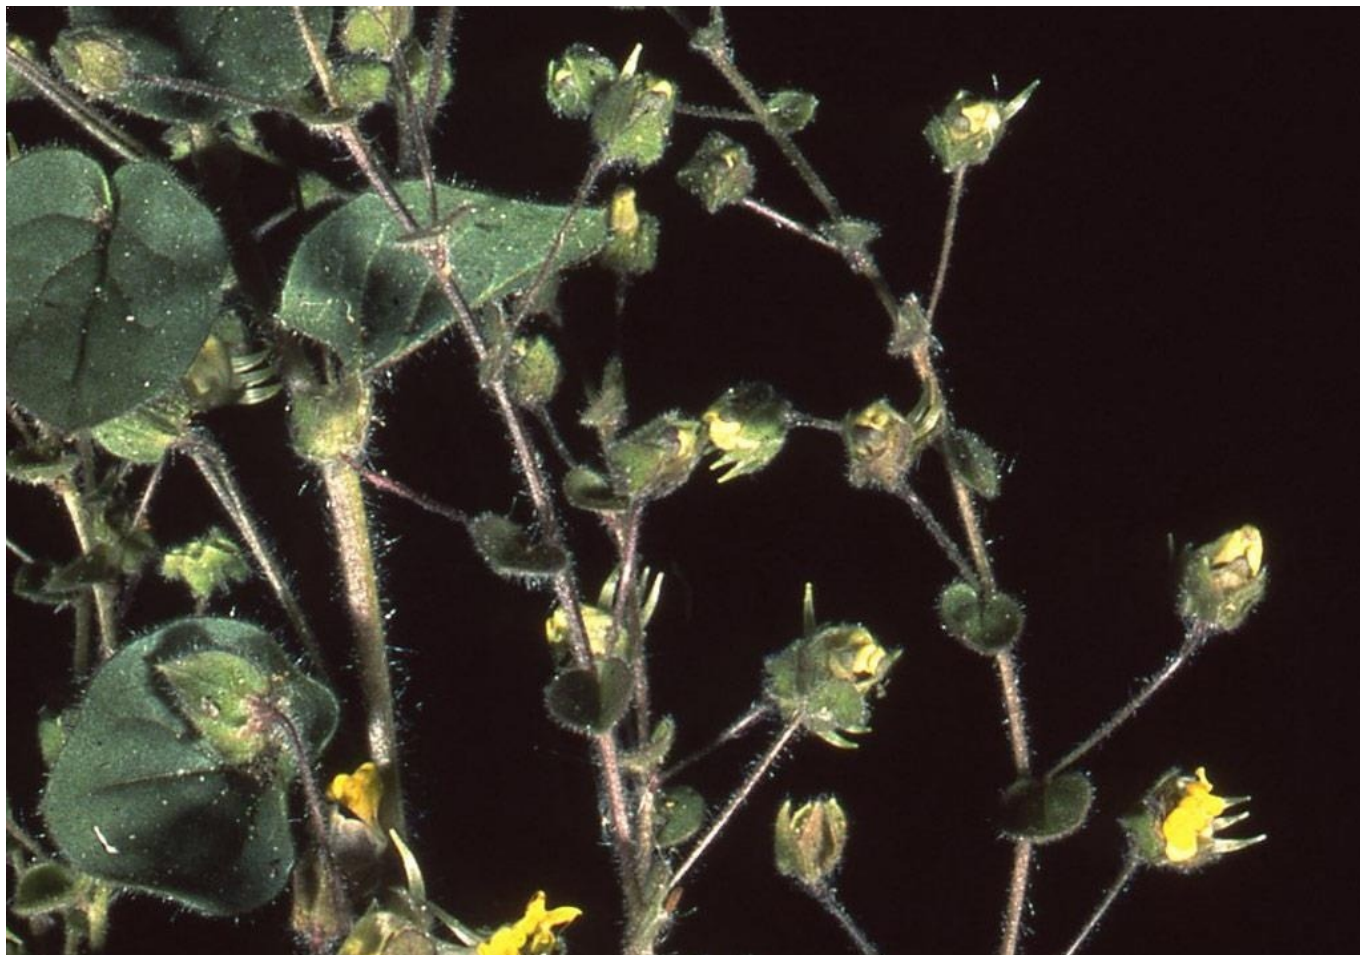

Portugal

Published on Syngenta (<https://www.syngenta.pt>)

[Home](#) > Falsa-verónica

1 cm

Falsa-verónica

KICSP

Kickxia spuria (L.) Dumort.

Dicotiledóneas anuais

Familia

Scrophulariaceae

Synonyme:

falsa-veronica-da-alemanha

Harmfulness

++

Young

Cotilédones em forma de espátula. Folhas simples, inteiras, ovadas.

Adult

Caule de aproximadamente 10 a 50 cm, prostado, com pêlos glandulosos e compridos. Folhas: folhas alternas com pecíolo curto, ovadas, arredondadas na base, vilosas. Inflorescências: flores amarelas com lábio superior pardo-violeta. Corola prolonga-se numa larga "espora" curva que mede de 10 a 15 mm com um longo pedúnculo geralmente viloso. Sépalas ovadas e cordiformes na base. Frutos: cápsulas globulosas. Sementes elípticas alongadas, pardas e reticuladas, alveoladas, com aproximadamente 1 mm.

Particularities

Planta curativa, adstringente, dissolvente e emoliente.
