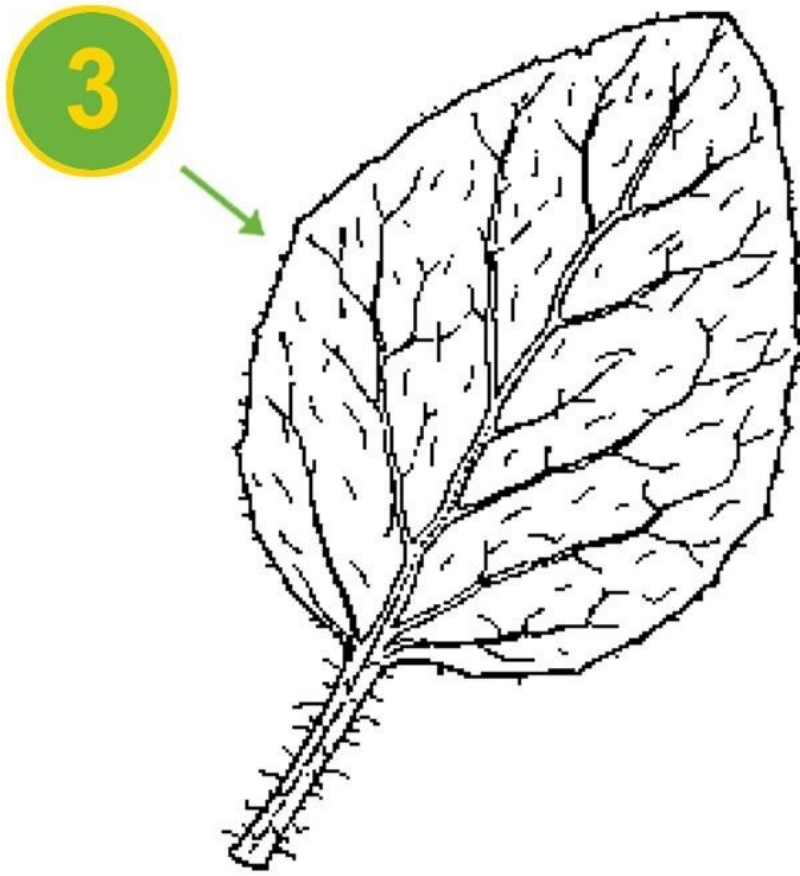

Portugal

Published on Syngenta (<https://www.syngenta.pt>)

[Home](#) > Falsa-verónica

1 cm

Falsa-verónica

KICSP

Kickxia spuria (L.) Dumort.

Dicotiledóneas anuais

Familia

Scrophulariaceae

Synonyme:

falsa-veronica-da-alemanha

Harmfulness

++

Young

Cotilédones em forma de espátula. Folhas simples, inteiras, ovadas.

Adult

Caule de aproximadamente 10 a 50 cm, prostado, com pêlos glandulosos e compridos. Folhas: folhas alternas com pecíolo curto, ovadas, arredondadas na base, vilosas. Inflorescências: flores amarelas com lábio superior pardo-violeta. Corola prolonga-se numa larga "espora" curva que mede de 10 a 15 mm com um longo pedúnculo geralmente viloso. Sépalas ovadas e cordiformes na base. Frutos: cápsulas globulosas. Sementes elípticas alongadas, pardas e reticuladas, alveoladas, com aproximadamente 1 mm.